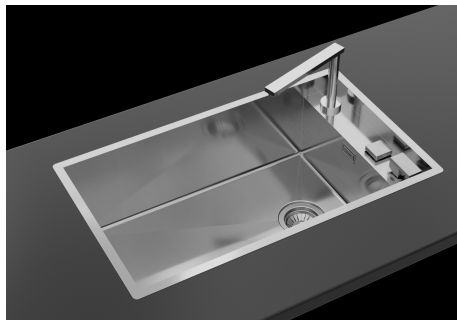

GALLERIA FOTOGRAFICA